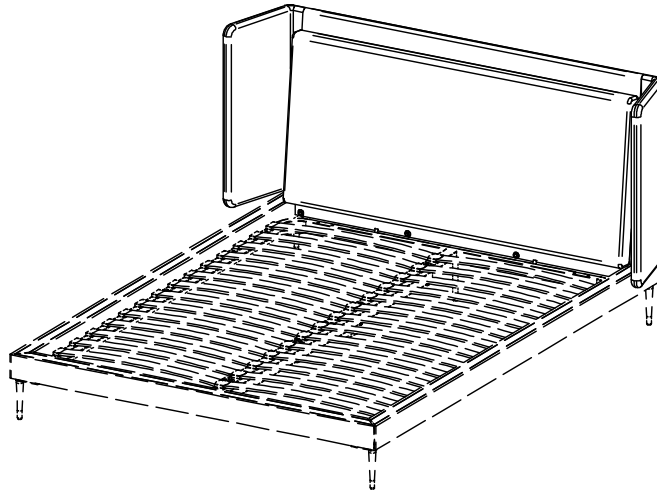

AUSTIN

Design by BoConcept

Samvejledning - Assembly Instructions - Montageanleitung - Instructions d'assemblage - Instrucciones de montaje

390-8150
390-8160
390-8180
390-8190

Coll. 1: 8150, 8160, 8180, 8190

Beslag - Beschläge - Fittings - Set de montage
No. 937000159

A x 4
M8x63mm

B x 4
M8

C x 8
D25 d8,5x1,5mm

D x 4
M8x80mm

E x 1

FIG.
1

A x 4